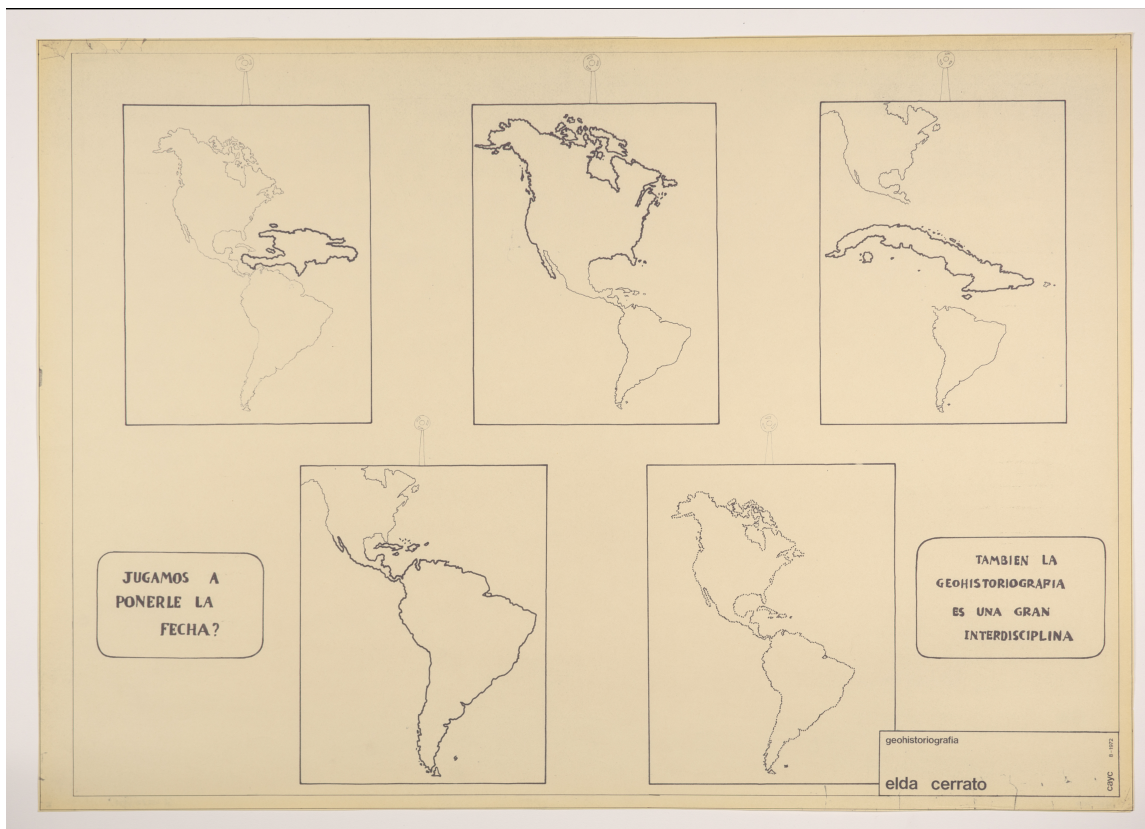

CHILE PATRIMONIOS

Geohistoriografía

Obras de arte

CREADOR/A

Elda Cerrato

FECHA DE CREACIÓN

1972-08

DESCRIPCIÓN

Obra rectangular, orientación horizontal. Imagen blanco y negro. Composición en base a cinco recuadros verticales con mapas inscritos, tres en la mitad superior y dos en la mitad inferior de la obra. En los extremos de la mitad inferior dos rectángulos con las leyendas "JUGAMOS A PONERLE FECHA" y "TAMBIEN LA GEOHISTORIOGRAFIA ES UNA GRAN INTERDISCIPLINA". En la esquina inferior derecha se distingue un recuadro con la leyenda "geohistoriografia / elda cerrato / cayc 8-1972".

FORMATO

Grabado

TÉCNICA

Papel -

DIMENSIONES

Alto 59.5 cm - Ancho 84 cm

FUENTE DE INFORMACIÓN

SURDOC